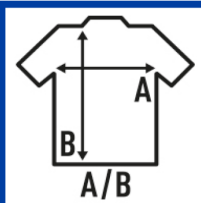

REGULAR LADY PREMIUM T-SHIRT

T-Shirt JHK damski z krótkim rękawem

- Wyprofilowany krój ,lekko taliowana
- Boczne szwy
- Dżianina single jersey
- Wzmocniony lycrą ściągacz
- Taśma wzmacniająca
- Gramatura: **170 g/m²**
- Skład: 100% bawełna stabilizowana
- GM: 85% bawełna / 15% wiskoza
- Łatwo usuwalna metka
- Rozmiary: S / M / L / XL / XXL
- Pakowanie: Karton=100

SIZE/Size

EU	S	M	L	XL	XXL	XXXL
Width	42 cm	44 cm	46 cm	48 cm	50 cm	52 cm
Długość	62 cm	63 cm	64 cm	66 cm	68 cm	70 cm

* Wszystkie podane specyfikacje rozmiarów są w cm. Dopuszczalna tolerancja do $\pm 5\%$