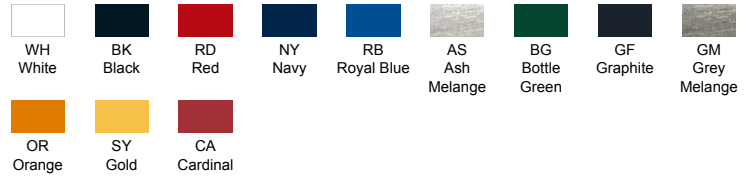

REGULAR HIT T-SHIRT

TSRA170

KOLORY

OPIS

100%bawełna.170gsm

Brak bocznych szwów. Podwójne szwy na ramionach. Wzmocniony lycrą ściągacz. Taśma wzmacniająca

ROZMIAR

EU	XS	S	M	L	XL	XXL	3XL	4XL	5XL
Szerokość	48 cm 18.9"	51 cm 20.1"	53,5 cm 20.9"	56 cm 22"	58 cm 22.8"	61 cm 24"	66 cm 26"	68 cm 26.8"	72 cm 28.3"
Długość	68 cm 26.8"	70 cm 27.6"	72 cm 28.3"	74 cm 29.1"	76 cm 29.9"	78 cm 30.7"	82 cm 32.3"	84 cm 33.1"	88 cm 34.6"